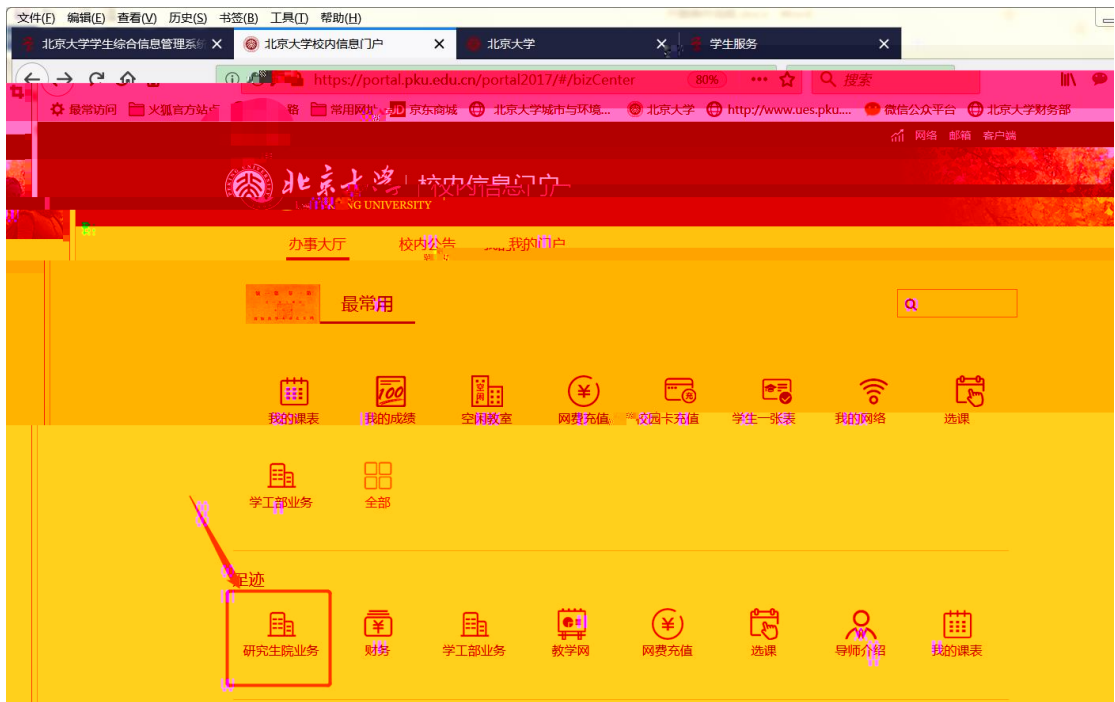

1

2

“ ” “ ” “ ” “ ”

[我的课表](#) | [我的成绩](#) | [空闲教室](#) | [网费充值](#) | [校园卡充值](#) | [学生一张表](#) | [我的网络](#) | [选课](#)

[学工部业务](#) | **全部**

最热

[空闲教室](#) | [研究生院业务](#) | [财务](#) | [学工部业务](#) | [教学网](#) | [我的成绩](#) | [我的课表](#) | [选课](#)